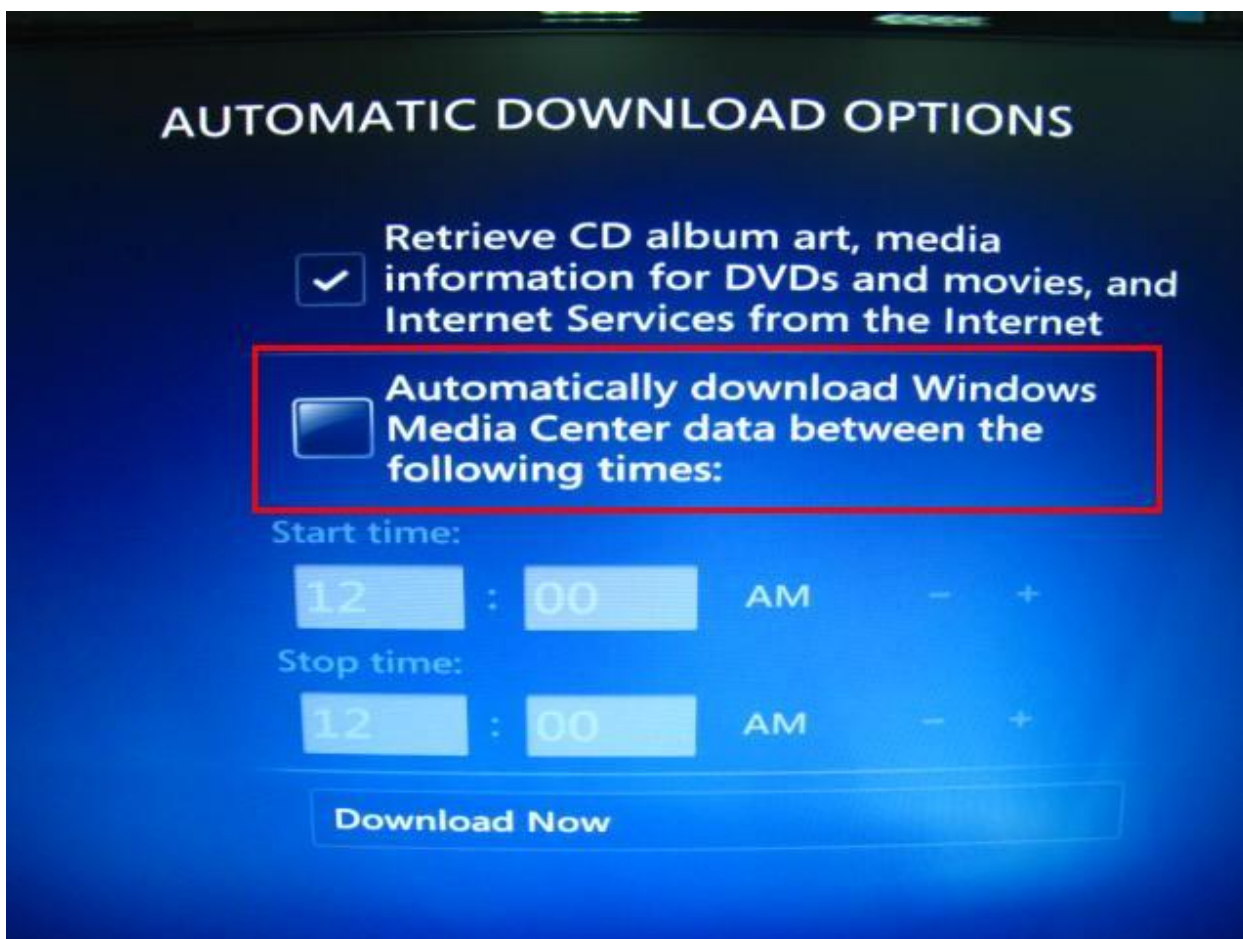

1. В: При использовании Windows MCE система иногда самостоятельно выходит из спящего режима. Как мне избавиться от этого?
- О: Отключите опцию «Automatically download Windows Media Center data between the following times» в MCE, как это показано на изображении.  
(Путь: MCE-> Task->Settings-> General->Automatic Download options-> Automatically download Windows Media Center data between the following times)